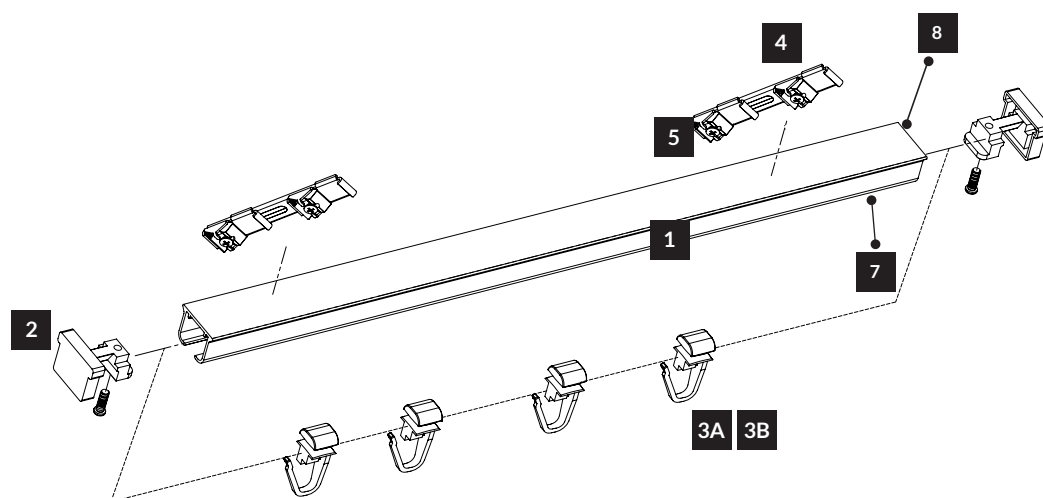

ELEMENTY ZESTAWU DO SZYNY PODWÓJNEJ

MARDOM
DECOR

SYSTEM

UCHWYT SUFITOWY

1 SZYNA

2 ZAŚLEPKA
SZYNY

3A AGRAFKA
3B ŻABKA

4 UCHWYT
SUFITOWY
POJEDYNCZY

5 ZAŚLEPKA
UCHWYTU
SUFITOWEGO

6 KOŁEK
Z WKRĘTEM

7 BLOKADA
SZYNY

8 ŁĄCZNIK
SZYN