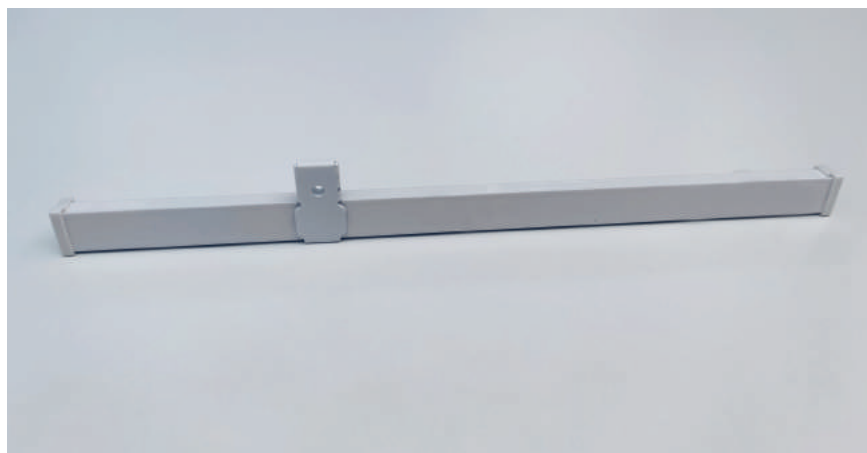

MARDOM  
DECOR

SYSTEM SZYN KARNISZOWYCH

# SYSTEM SZYN KARNISZOWYCH

MARDOM  
DECOR

**Szyny karniszowe Mardom Decor** to system przystosowany do wieszania tkanin z napędem manualnym. Występują w wersji szyny pojedynczej oraz podwójnej. Montaż jest niezwykle łatwy dzięki wklikiwanym uchwytem.

**MAKSYMALNY CIĘŻAR  
TKANINY**  
8 kg / 1 mb

**KOLOR**  
szyna i elementy  
lakierowane proszkowo  
w kolorze białym

**ROZMIAR**  
2 x 1,4 cm

**DŁUGOŚĆ**  
100 cm  
150 cm  
200 cm  
250 cm

**MATERIAŁ**  
aluminium

# ELEMENTY ZESTAWU DO SZYNY POJEDYNCZEJ

MARDOM  
DECOR

1

**SZYNA S100 | S150 | S200 | S250**

biała, wymiar 14 x 20 mm

2

**ZAŚLEPKA  
SZYNY**

3A